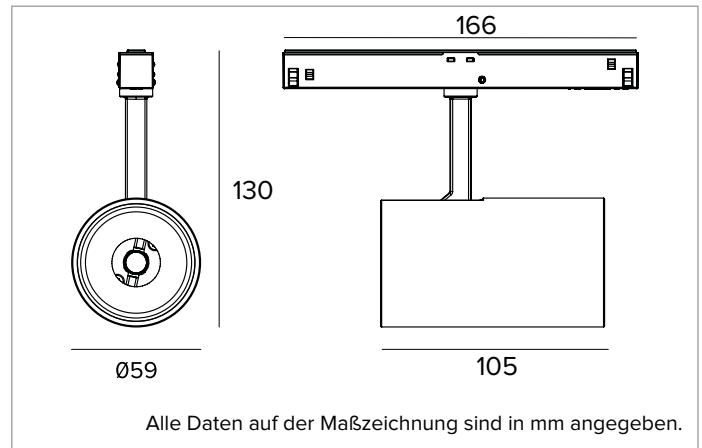

1T9068DA | FORTYEIGHT Label 6

Professioneller ausrichtbarer LED-Strahler, Niederspannung

| | | | | | | |
|--------|-------------------------------|------------------|---------|-----------------------|-------|-----|
| | 3000K | H(m) | D(m) | E _{max} (lx) | | |
| | Ra90 | | 14° | | | |
| | Fixture Power | 16W | 1 | 0.25 | 16286 | |
| | Source Flux | 1596lm | 2 | 0.49 | 4071 | |
| | Fixture Flux | 1314lm | 3 | 0.74 | 1810 | |
| | Efficacy | 81lm/W | 4 | 0.99 | 1018 | |
| TS1977 | I _{max} =10204cd/klm | I _{max} | 16286cd | 5 | 1.23 | 651 |

Ähnliche Farbtemperatur: 3000K

SDCM: 1,5

Lebensdauer (L80/B10): >50000h tq +25°C

BELEUCHUNGSTECHNISCHE MERKMALE

SP - Präzisionsoptik mit Cut-Off-Ring aus schwarzem Silikon. Version mit transparenter PMMA-Linse.

Optik: LINSE

Abstrahlwinkel: SP

Optische Effizienz: 82%

Leuchten-Lichtstrom: 1314lm

Lichtausbeute: 81lm/W

Fotobiologische Sicherheit: Risikogruppe 1 (RG 1 = geringes Risiko)

MECHANISCHE MERKMALE

Gehäuse aus lackiertem Druckguss-Aluminium. Ausrichtungsmöglichkeit des Leuchtgehäuses auf vertikaler Ebene von 0° bis 90°, auf horizontaler Ebene um 360°, mit Feststellung der Ausrichtung.

Farbe und Oberfläche: Tiefschwarz

Abmessungen: D=59mm

Gewicht: 0,2Kg

Version: LANGER ARM DALI

Schutzart: IP20

ELEKTRISCHE MERKMALE

DALI-Betriebsgerät für die Stromschiene. Casambi-Steuersystem erhältlich über Zubehör.